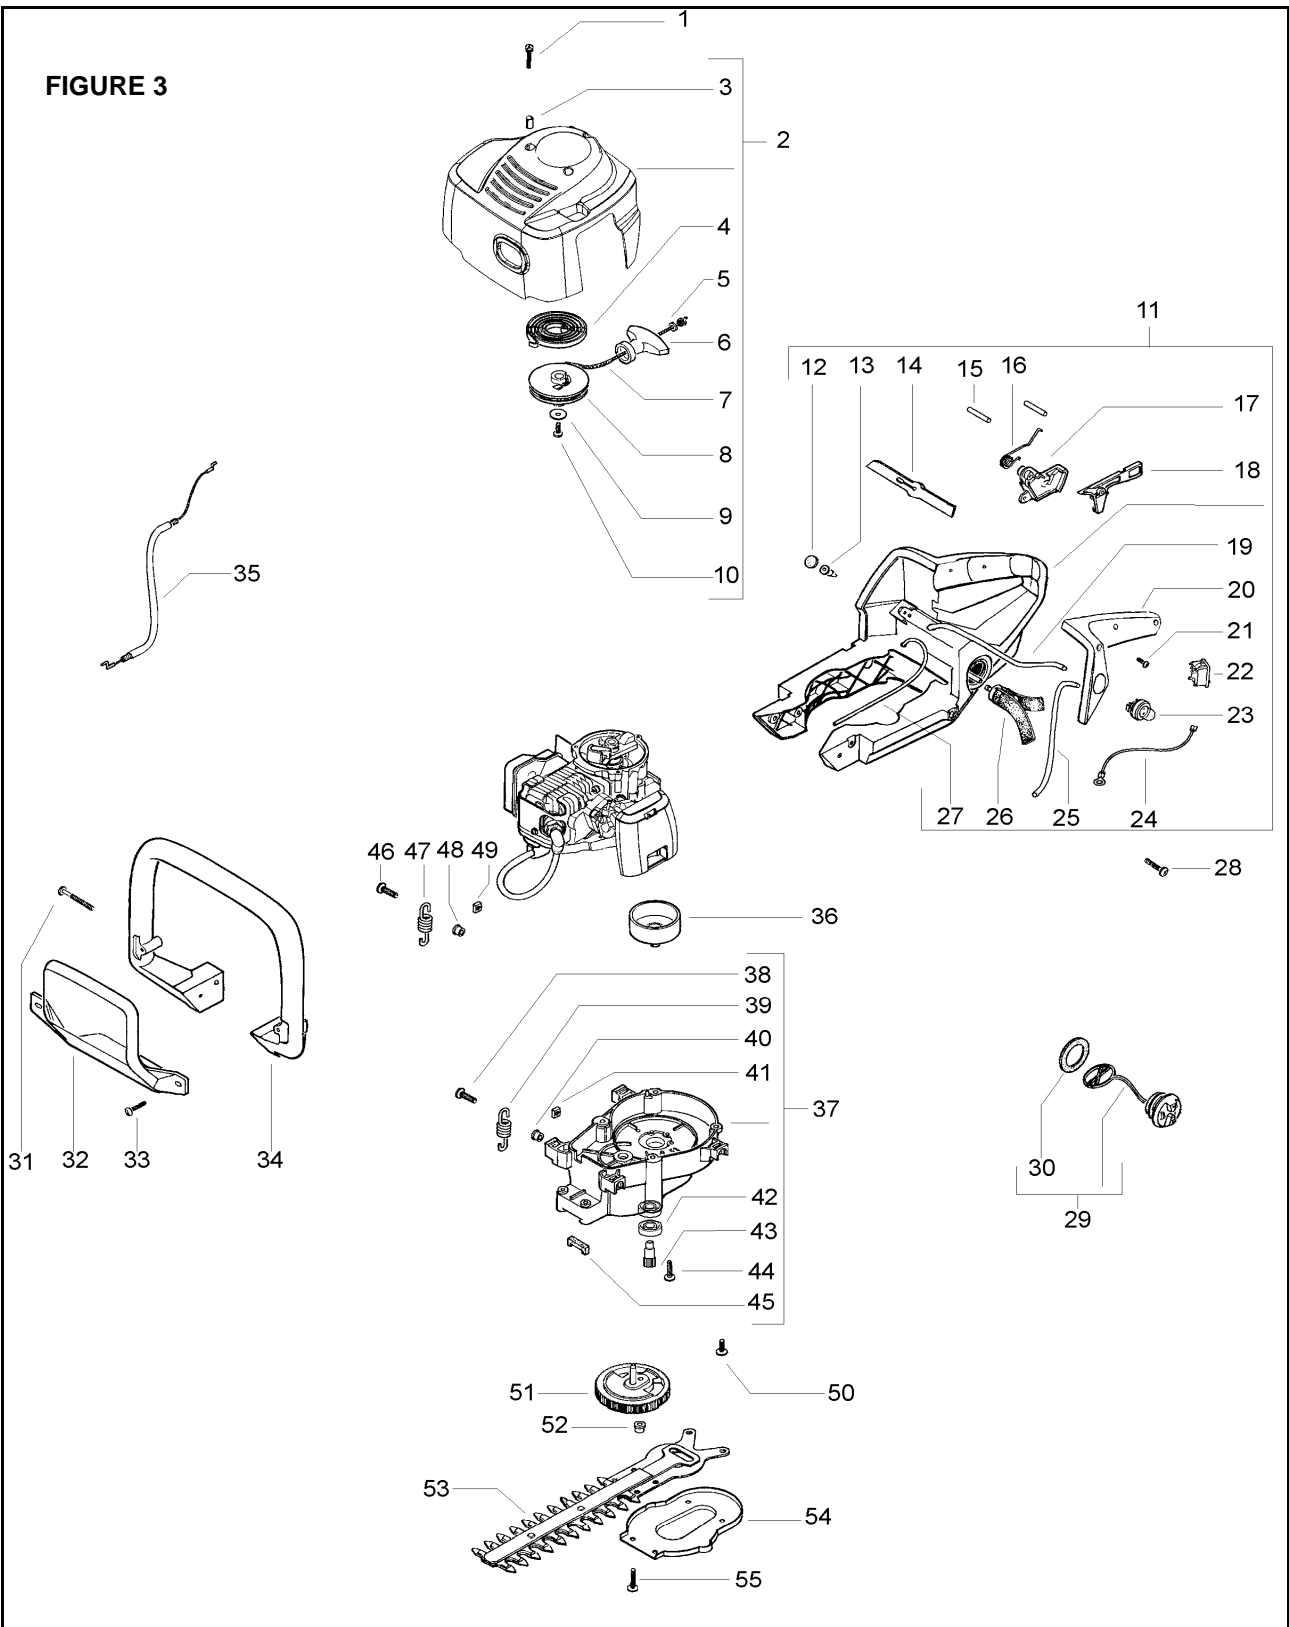

FIGURE 3

Item	P/N McC	P/N ELX	Qty	DESCRIPTION
------	---------	---------	-----	-------------

Item	P/N McC	P/N ELX	Qty	DESCRIPTION
------	---------	---------	-----	-------------

**FIGURE 3**

1	241963	538241963	3	screw M4x22
2	243316	538243316	1	cover assy
3	• 241617	538241617	3	bushing 5x10
B 4	• 241619	538241619	1	starter spring
5	• 235612	538235612	1	washer d.4x9x0,8
6	• 242852	538242852	1	starter's handle
A 7	• 241746	538241746	1	starter rope
B 8	• 241620	538241620	1	starter pulley
9	• 241703	538241703	1	washer d.4x16x0,8
10	• 240862	538240862	1	screw - self threading 4x18
C 11	243363	538243363	1	rear handle assy
C 12	• 241717	538241717	1	valve felt
C 13	• 322199	538322199	1	valve duckbill
14	• 241709	538241709	1	cable holder
15	• 241762	538241762	2	pin d.4x25,5
16	• 241637	538241637	1	spring
C 17	• 241635	538241635	1	throttle rigger
C 18	• 241636	538241636	1	safety lever
B 19	• 241777	538241777	1	mix pipe
20	• 243332	538243332	1	half handle left
21	• 240862	538240862	3	screw - self threading 4x18
C 22	• 242439	538242439	1	switch
C 23	• 224242-01	538022424	1	primer
24	• 241867	538241867	1	ground cable
B 25	• 241776	538241776	1	primer pipe
A 26	• 240452	538240452	1	pick up
B 27	• 241775	538241775	1	tube mix
28	111117	538111117	2	screw 10-14x1"
B 29	240865	538240865	1	fuel cap assy
C 30	• 235510	538235510	1	o-ring
31	219883	538219883	4	screw 10-14x1,69
32	241654	538241654	1	front handle protection
33	111117	538111117	2	screw 10-14x1"
34	241868	538241868	1	front handle
C 35	243251	538243251	1	gas cable
C 36	241771	538241771	1	clutch drum
37	249083	538249083	1	gear box assy
38	• 217936	538217936	2	screw 10-24x0,75
C 39	• 241634	538241634	2	spring
40	• 241765	538241765	2	bushing
41	• 218005	538218005	2	square nut 10-24
42	• 235897	538235897	2	ball bearing 10x26x8 (6000-2RS1)
43	• 225007-01	538225007	1	gear
44	• 218644	538218644	2	screw 10-14x0,75
45	• 241633	538241633	1	dust shield
46	217936	538217936	2	screw 10-24x0,75
C 47	241634	538241634	2	spring
48	241765	538241765	2	bushing
49	218005	538218005	2	square nut 10-24