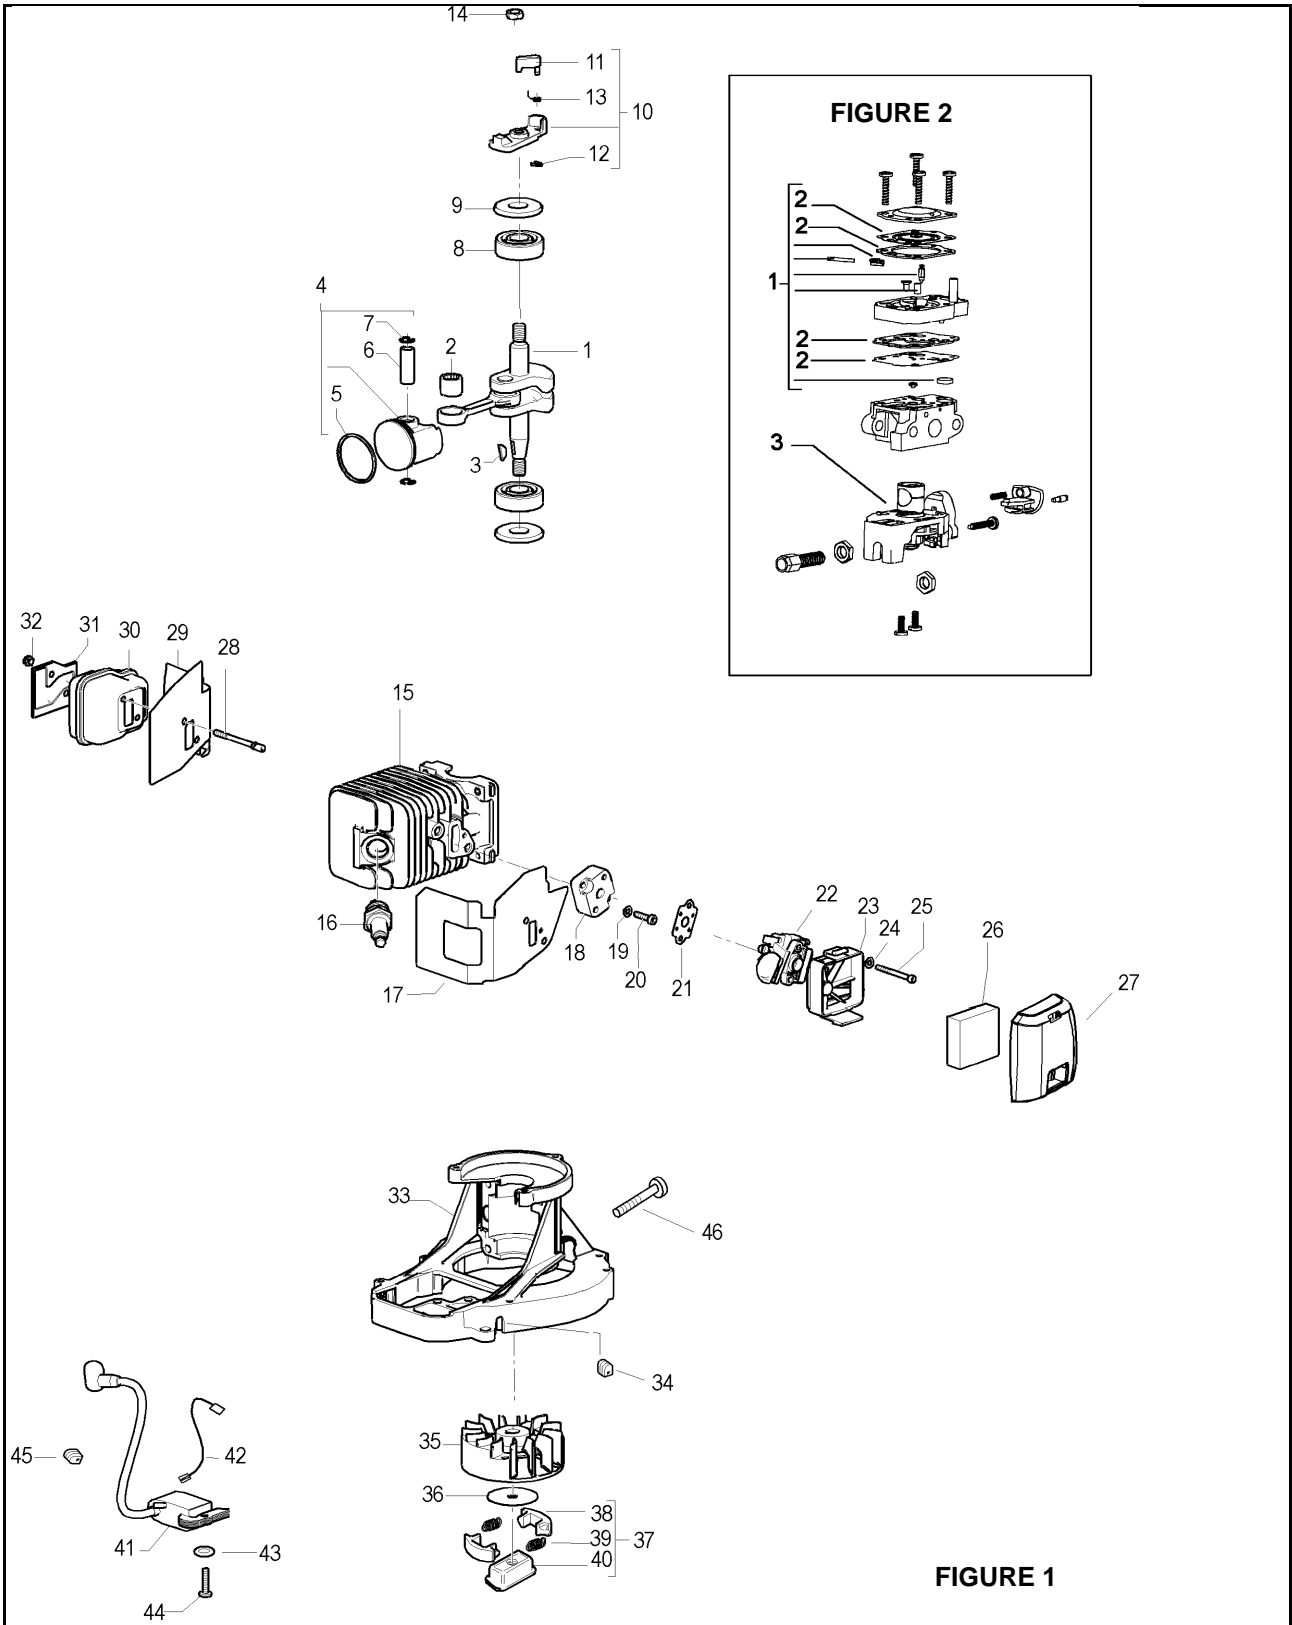

Item	P/N McC	P/N ELX	Qty	DESCRIPTION
------	---------	---------	-----	-------------

Item	P/N McC	P/N ELX	Qty	DESCRIPTION
------	---------	---------	-----	-------------

**FIGURE 1**
**FIGURE 2 ZAMA RC1-X882B, RC1-M45**

1	242003	538242003	1	crankshaft assy
C 2	235742	538235742	1	needle bearing 9x14x12
C 3	227631	538227631	1	key
4	248177	538248177	1	piston kit
C 5	• 240002	538240002	1	piston ring
B 6	• 241735	538241735	1	piston pin
C 7	• 235008	538235008	2	snap ring
C 8	241594	538241594	2	ball bearing
C 9	242994	538242994	2	seal
10	241784	538241784	1	starter pawl assy
11	• 241781	538241781	1	ratchet
C 12	• 111088	538111088	1	snap ring
13	• 241782	538241782	1	spring
14	241624	538241624	1	nut M8
15	242803	538242803	1	cylinder
16	92879	538092879	1	spark plug RDJ8J
17	242860	538242860	1	cylinder spacer gasket
C 18	242287	538242287	1	carb. Spacer
19	235248	538235248	2	washer d. 5x10x1
20	242174	538242174	2	screw M5x20
21	242325	538242325	1	spacer/carb. Gasket
22	<b>FIGURE 2</b>			
23	242420	538242420	1	air filter housing
24	235248	538235248	2	washer
25	235808	538235808	2	screw M5x50
26	242425	538242425	1	air filter
27	243318	538243318	1	air filter cover
A 28	242037	538242037	2	muffler stud bolt
C 29	242517	538242517	1	gasket
30	242131	538242131	1	muffler
C 31	322231	538322231	1	exhaust baffle
C 32	235642	538235642	2	nut M5 self locking
33	242802	538242802	1	engine carter
34	241607	538241607	1	wire grommet
35	241796	538241796	1	flywheel
36	241604	538241604	1	clutch dust shield
B 37	241793	538241793	1	clutch assy
38	• 241743	538241743	2	clutch shoe
A 39	• 241794	538241794	2	clutch spring
40	• 241789	538241789	1	clutch rotor
41	241749	538241749	1	ignition coil
42	241630	538241630	1	ignition cable/ switch
43	235248	538235248	2	washer d. 5x10x1
C 44	235806	538235806	2	screw M5x20
45	236322	538236322	1	grommet
46	227565	538227565	4	screw 5x25-12,9